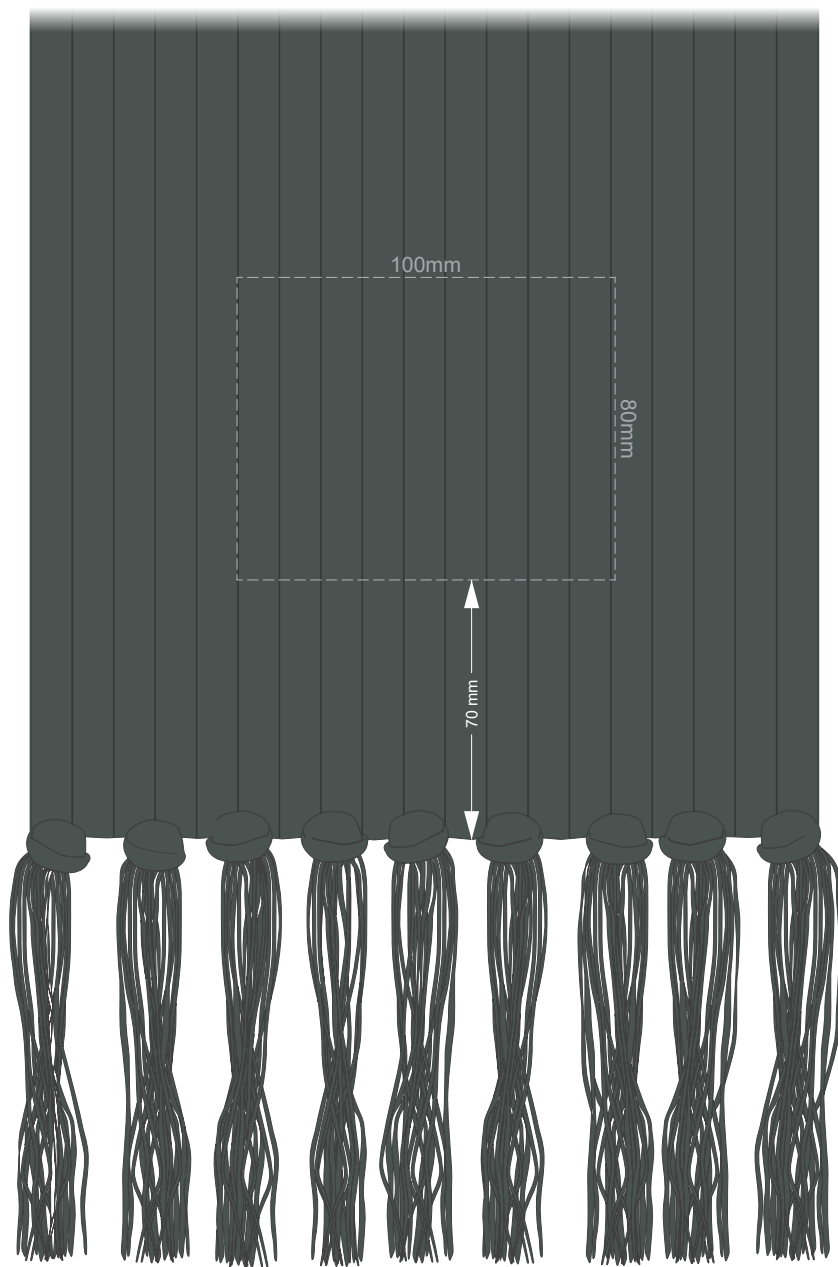

100% of Actual Size
Embroidery Beanie

100mm

50mm

50% of Actual Size
Embroidery

50% of Actual Size
Screen Print
Colourflex Transfer
Faux Embroidery