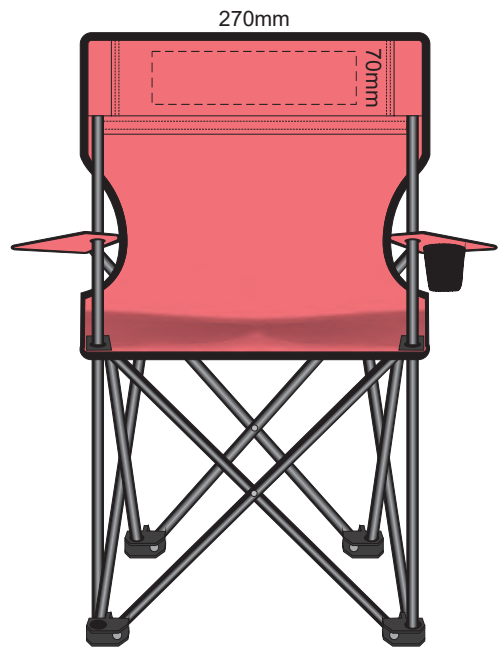

10% of Actual Size
Colourflex Transfer

LOGO ENLARGEMENT