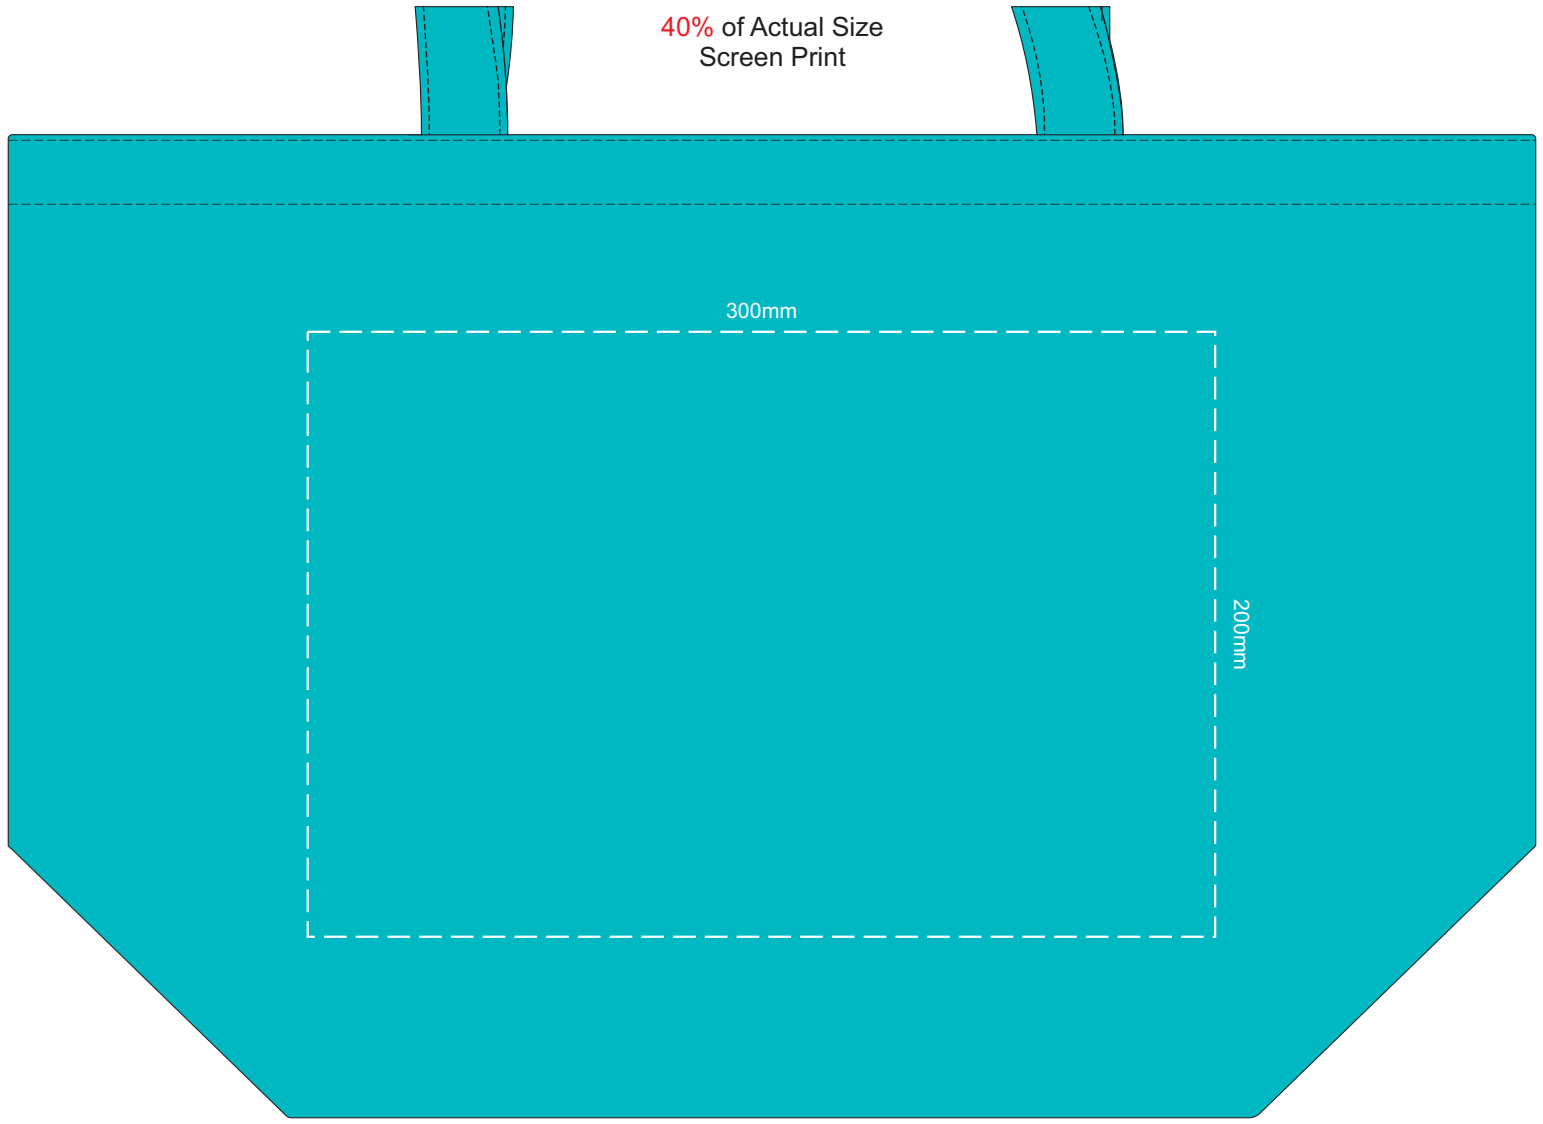

40% of Actual Size  
Screen Print

40% of Actual Size  
Colourflex Transfer  
Faux Embroidery